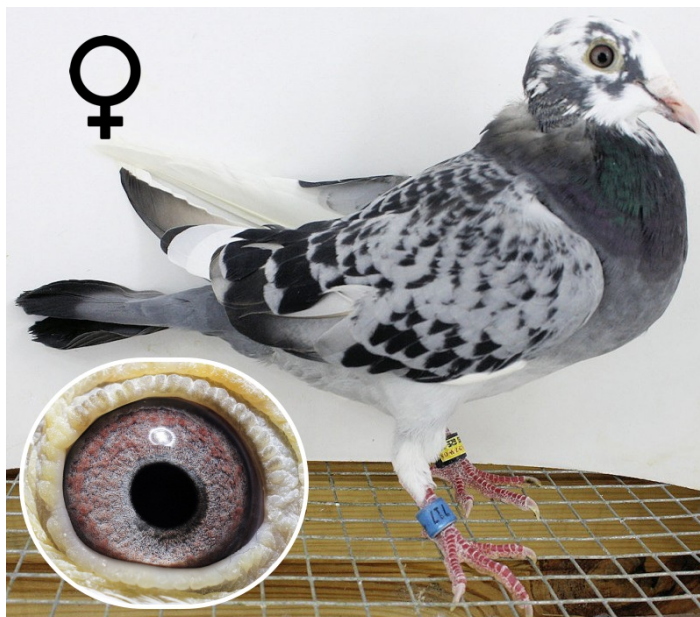

Rodowód gołębia

**PL-0302-21-717**

Uczestnik WG Warmia 2021, 242/268 z Finału, 89 AS.  
Szczegóły pochodzenia w rodowodzie. Więcej informacji  
pod nr tel.: 693 625 217

**WG Warmia 2021**

693 625 217 wgwarmia.pl