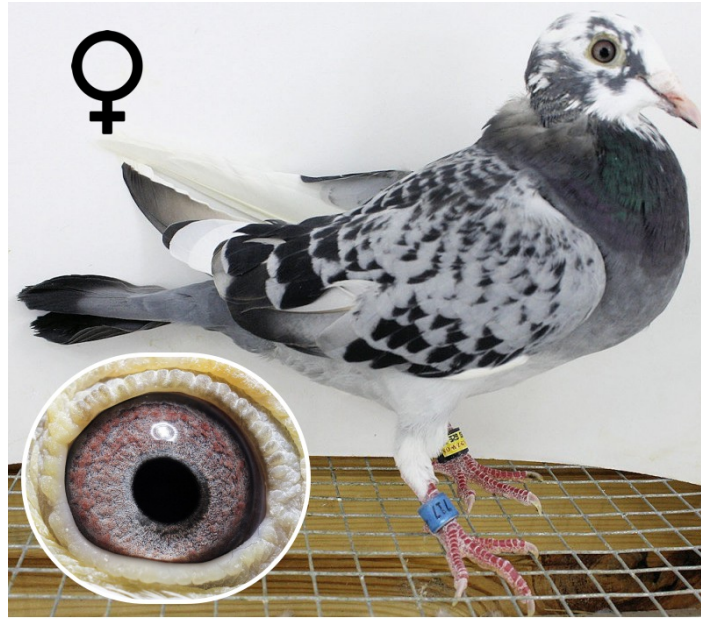

PL-0302-21-717

Uczestnik WG Warmia 2021, 242/268 z Finału, 89 AS. Szczegóły pochodzenia w rodowodzie. Więcej informacji pod nr tel.: 693 625 217

PL-0302-21-717

89/700 miejsce AS
 242/268 z Finału, Lot 6, Wildenbruch, 512km
 3/340 z Lotu 5, Półfinał Słubice, 415km
 177/407 z Lotu 4, Pniewy, 302km
 323/420 z Lotu 3, Gniezno, 225km
 13/471 z Lotu 2, Inowrocław, 170km