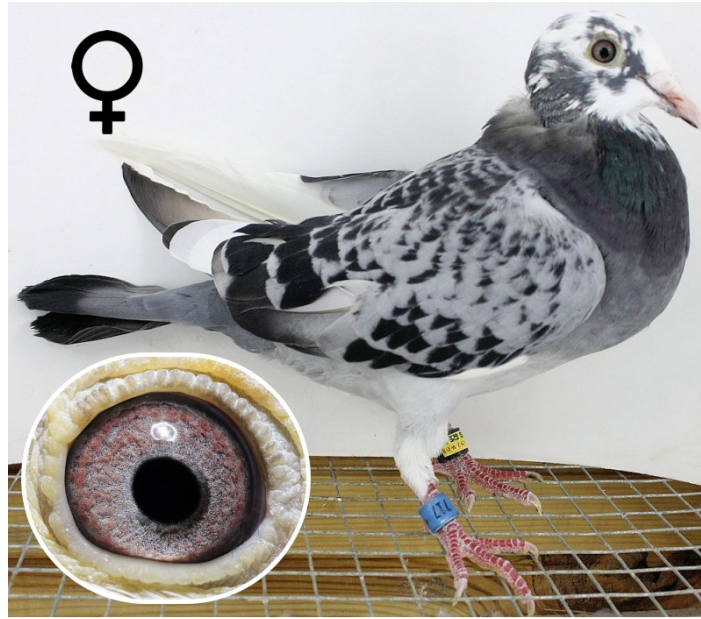

PL-0302-21-717

Uczestnik WG Warmia 2021, 242/268 z Finału, 89 AS. Szczegóły pochodzenia w rodowodzie. Więcej informacji pod nr tel.: 693 625 217

PL-0302-21-717

89/700 miejsce AS
242/268 z Finału, Lot 6, Wildenbruch, 512km
3/340 z Lotu 5, Półfinał Słubice, 415km
177/407 z Lotu 4, Pniewy, 302km
323/420 z Lotu 3, Gniezno, 225km
13/471 z Lotu 2, Inowrocław, 170km