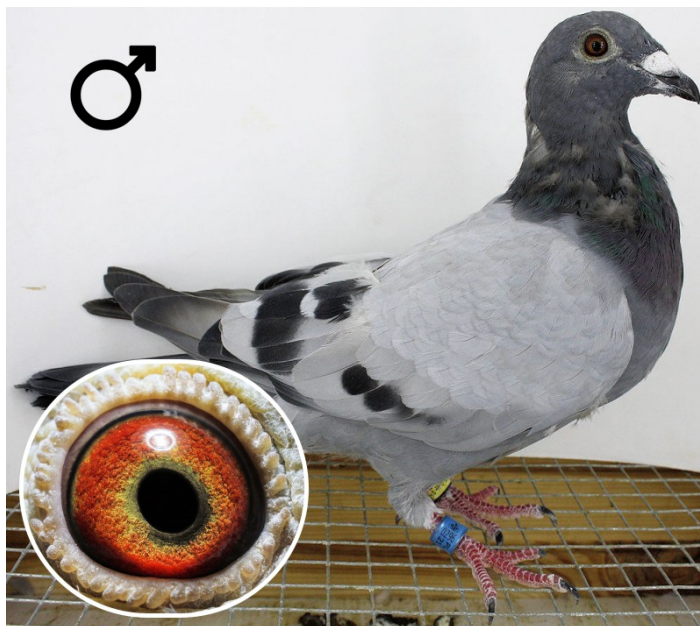

Rodowód gołębia

**PL-0296-21-3549**

Uczestnik WG Warmia 2021, 60/268 z Finału, 51 AS.  
Szczegóły pochodzenia w rodowodzie. Więcej informacji  
pod nr tel.: 693 625 217

**WG Warmia 2021**

693 625 217 wgwarmia.pl