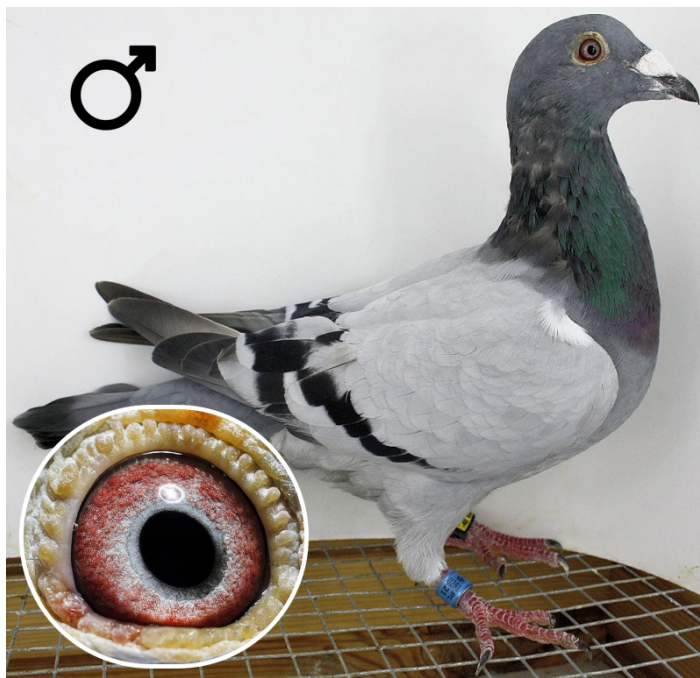

Rodowód gołębia

**PL-0281-21-8055**

Uczestnik WG Warmia 2021, 184/268 z Finału, 683 AS.  
Szczegóły pochodzenia w rodowodzie. Więcej informacji  
pod nr tel.: 693 625 217

**WG Warmia 2021**

693 625 217 wgwarmia.pl