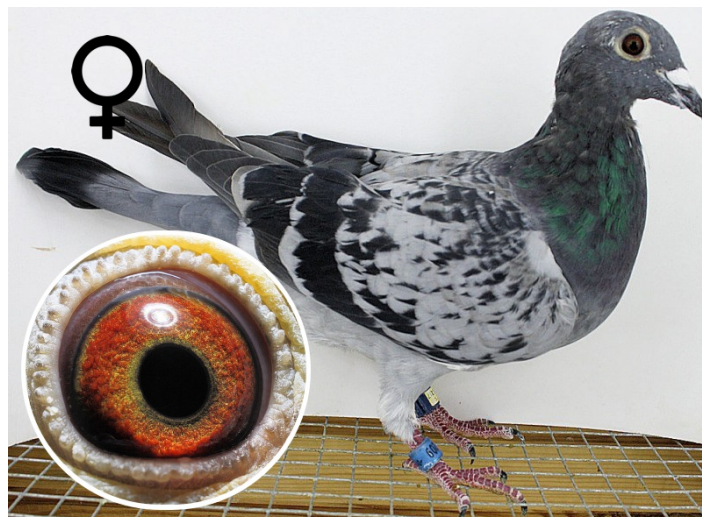

Rodowód gołębia

PL-0280-21-6209

Uczestnik WG Warmia 2021, 46/268 z Finału, 35 AS.
Szczegóły pochodzenia w rodowodzie. Więcej informacji
pod nr tel.: 693 625 217

WG Warmia 2021

693 625 217 wgwarmia.pl

PL-0280-21-6209