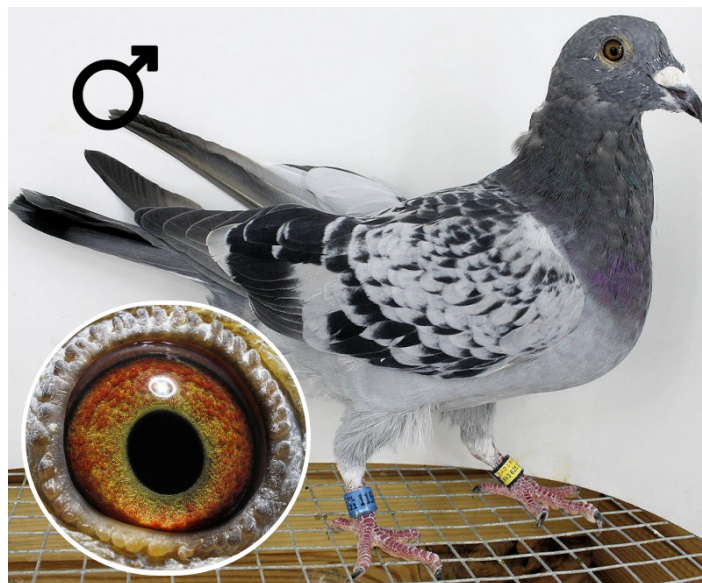

Rodowód gołębia

PL-0245-21-11561

Uczestnik WG Warmia 2021, 153/268 z Finału, 235 AS.
Szczegóły pochodzenia w rodowodzie. Więcej informacji
pod nr tel.: 693 625 217

WG Warmia 2021

693 625 217 wgwarmia.pl

PL-0245-21-11561