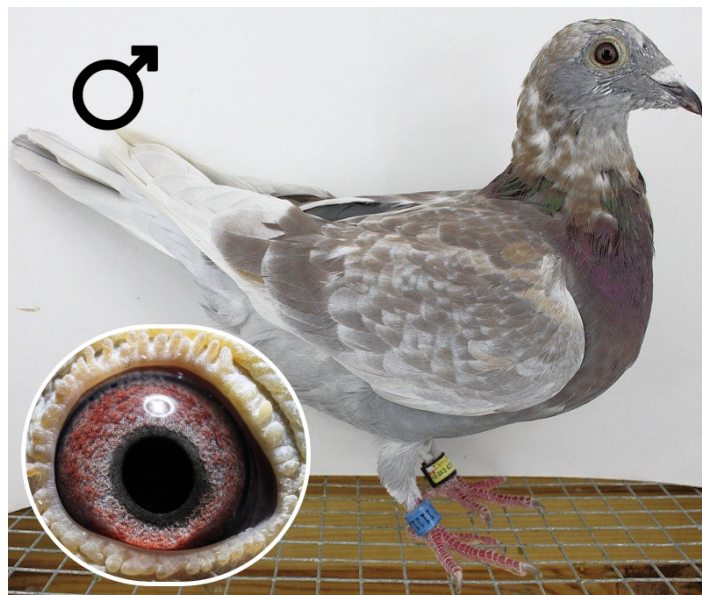

Rodowód gołębia

PL-0245-21-11112

Uczestnik WG Warmia 2021, 127/268 z Finału, 149 AS.
Szczegóły pochodzenia w rodowodzie. Więcej informacji
pod nr tel.: 693 625 217

WG Warmia 2021

693 625 217 wgwarmia.pl

PL-0245-21-11112