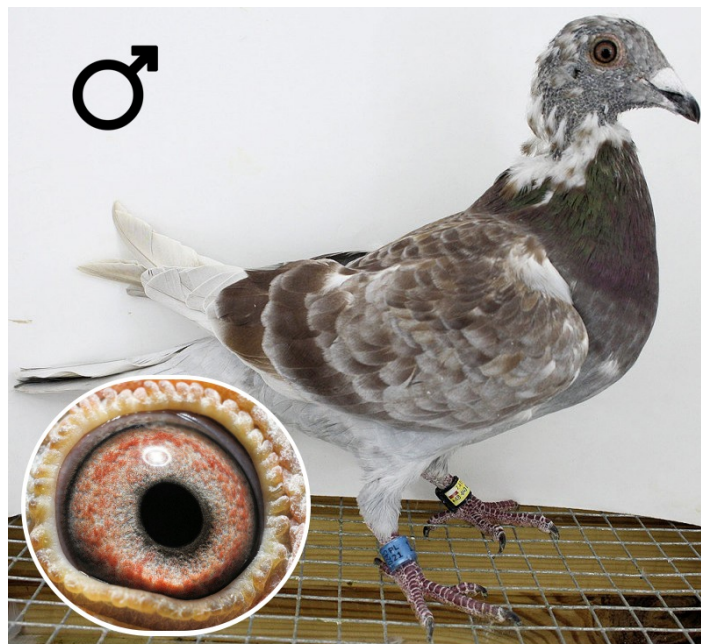

Rodowód gołębia

PL-0245-21-1241

Uczestnik WG Warmia 2021, 176/268 z Finału, 380 AS.
Szczegóły pochodzenia w rodowodzie. Więcej informacji
pod nr tel.: 693 625 217

WG Warmia 2021

693 625 217 wgwarmia.pl

PL-0245-21-1241