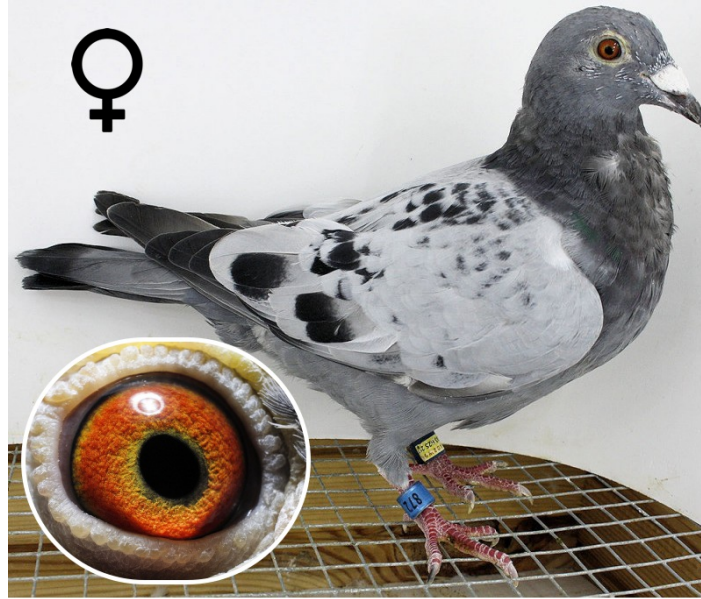

Rodowód gołębia

PL-0236-21-872

Uczestnik WG Warmia 2021, 14/268 z Finału, 27 AS.
Szczegóły pochodzenia w rodowodzie. Więcej informacji
pod nr tel.: 693 625 217

WG Warmia 2021

693 625 217 wgwarmia.pl

PL-0236-21-872