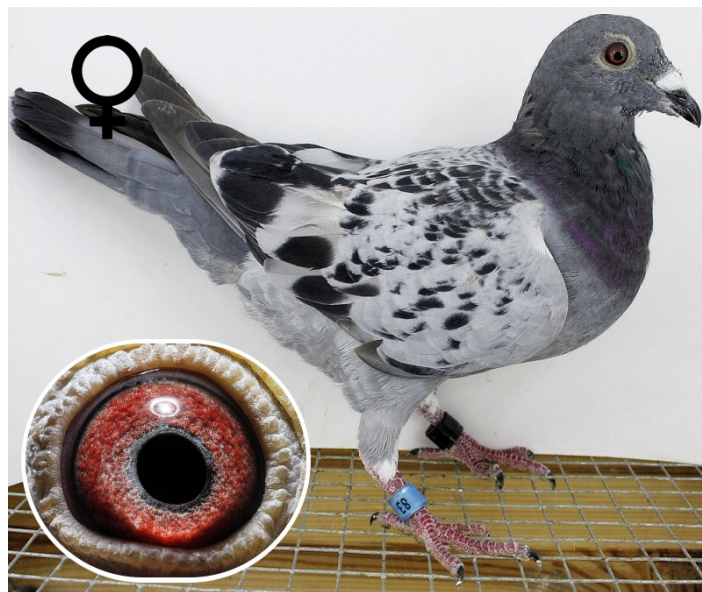

Rodowód gołębia

**PL-0190-21-83**

Uczestnik WG Warmia 2021, 20/268 z Finału, 96 AS.  
Szczegóły pochodzenia w rodowodzie. Więcej informacji  
pod nr tel.: 693 625 217

**WG Warmia 2021**

693 625 217 wgwarmia.pl