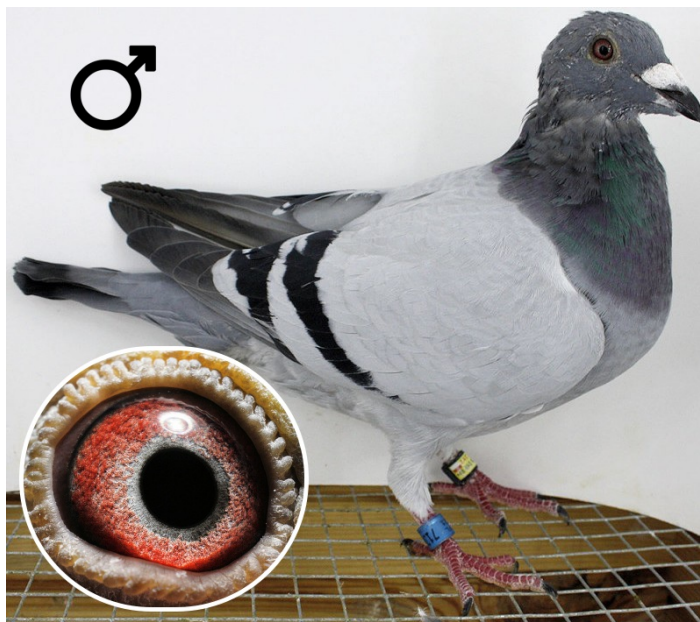

Rodowód gołębia

PL-044-21-7134

Uczestnik WG Warmia 2021, 233/268 z Finału, 268 AS.
Szczegóły pochodzenia w rodowodzie. Więcej informacji
pod nr tel.: 693 625 217

WG Warmia 2021

693 625 217 wgwarmia.pl

PL-044-21-7134