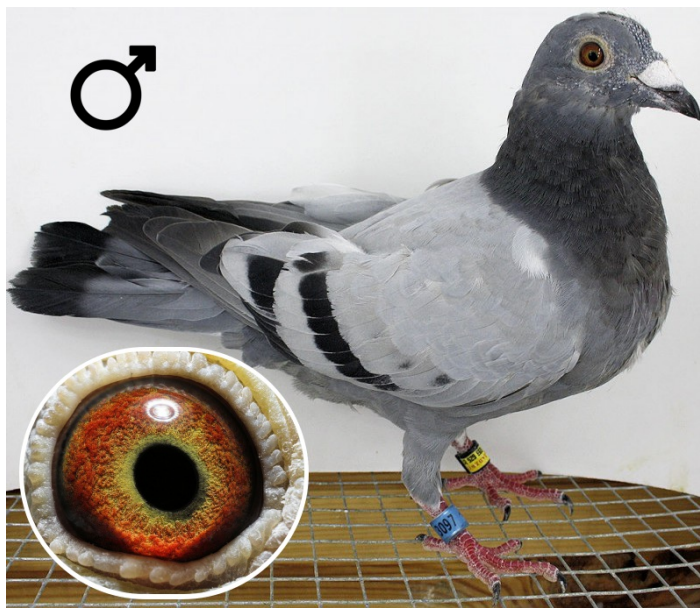

Rodowód gołębia

**PL-016-21-3097**

Uczestnik WG Warmia 2021, 239/268 z Finału, 231 AS.  
Szczegóły pochodzenia w rodowodzie. Więcej informacji  
pod nr tel.: 693 625 217

**WG Warmia 2021**

693 625 217 wgwarmia.pl