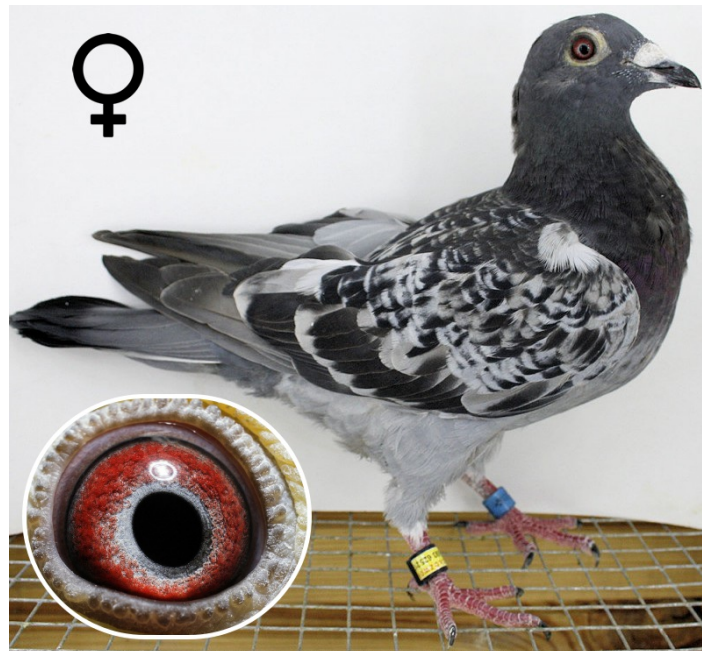

**PL-03-21-10183**

Uczestnik WG Warmia 2021, 155/268 z Finału, 299 AS. Szczegóły pochodzenia w rodowodzie. Więcej informacji pod nr tel.: 693 625 217

**PL-03-21-10183**

299/700 miejsce AS  
155/268 z Finału, Lot 6, Wildenbruch, 512km  
180/407 z Lotu 4, Pniewy, 302km  
370/420 z Lotu 3, Gniezno, 225km  
322/471 z Lotu 2, Inowrocław, 170km  
57/473 z Lotu 1, Kowalewo Pomorskie, 112km