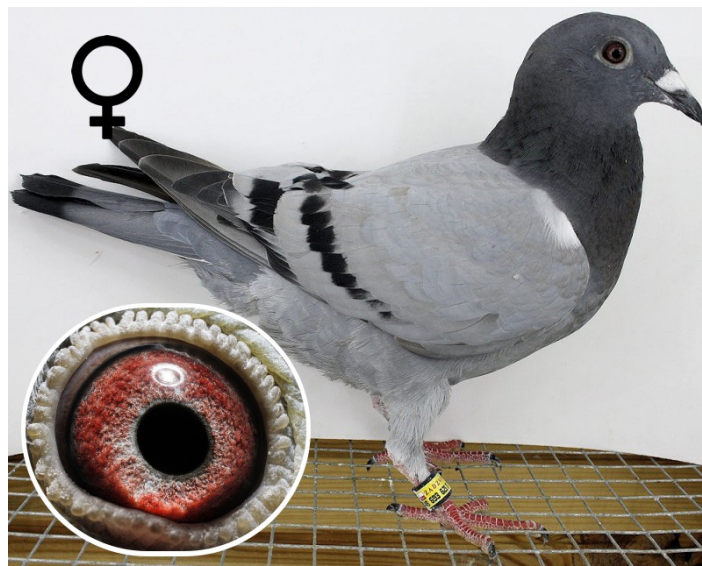

Rodowód gołębia

PL-0498-21-6811

Uczestnik WG Warmia 2021, 23/268 z Finału, 14 AS.
Szczegóły pochodzenia w rodowodzie. Więcej informacji
pod nr tel.: 693 625 217

WG Warmia 2021

693 625 217 wgwarmia.pl

PL-0498-21-6811