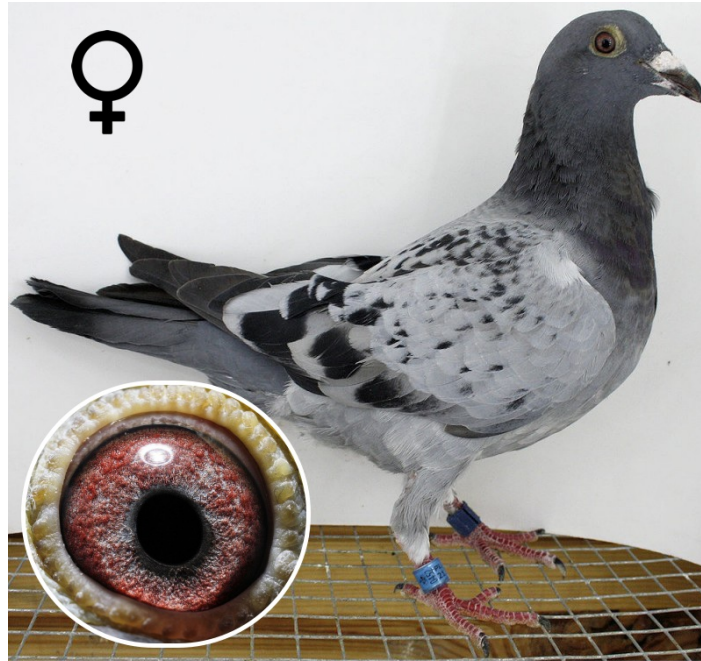

PL-0452-21-9056

Uczestnik WG Warmia 2021, 232/268 z Finału, 170 AS. Szczegóły pochodzenia w rodowodzie. Więcej informacji pod nr tel.: 693 625 217

PL-0452-21-9056

WG Warmia
 IV edycja, 2021

170/700 miejsce AS
 232/268 z Finału, Lot 6, Wildenbruch, 512km
 179/340 z Lotu 5, Półfinał Słubice, 415km
 65/407 z Lotu 4, Pniewy, 302km
 315/420 z Lotu 3, Gniezno, 225km
 348/471 z Lotu 2, Inowrocław, 170km
 33/473 z Lotu 1, Kowalewo Pomorskie, 112km