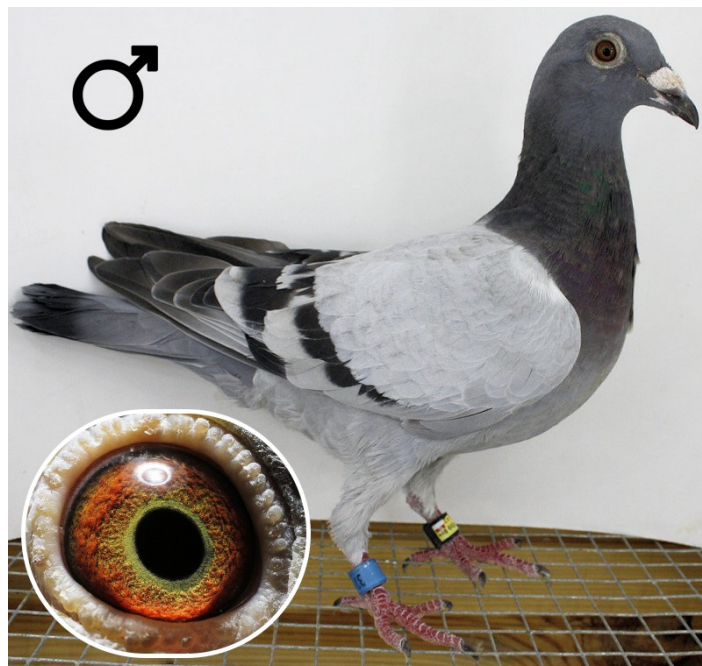

Rodowód gołębia

PL-0405-21-37

Uczestnik WG Warmia 2021, 179/268 z Finału, 634 AS.
Szczegóły pochodzenia w rodowodzie. Więcej informacji
pod nr tel.: 693 625 217

WG Warmia 2021

693 625 217 wgwarmia.pl

PL-0405-21-37