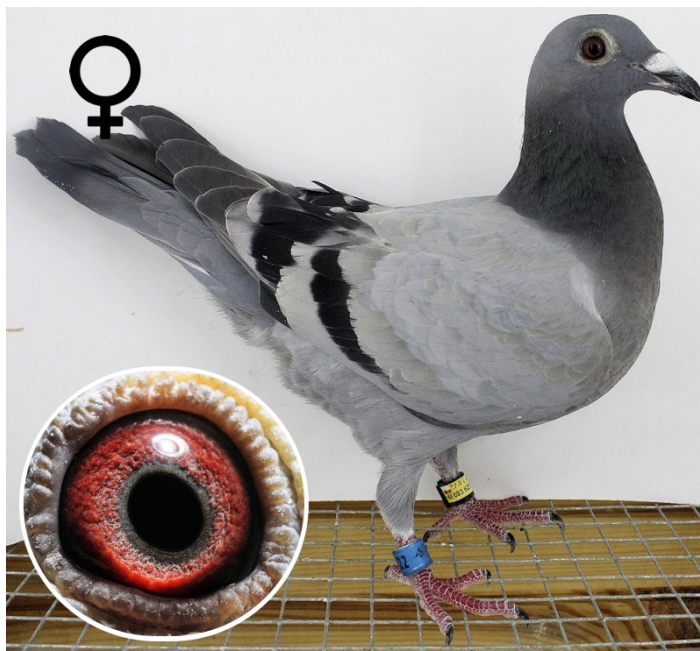

Rodowód gołębia

PL-0385-21-2722

Uczestnik WG Warmia 2021, 13/268 z Finału, 3 AS.
Szczegóły pochodzenia w rodowodzie. Więcej informacji
pod nr tel.: 693 625 217

WG Warmia 2021

693 625 217 wgwarmia.pl

PL-0385-21-2722