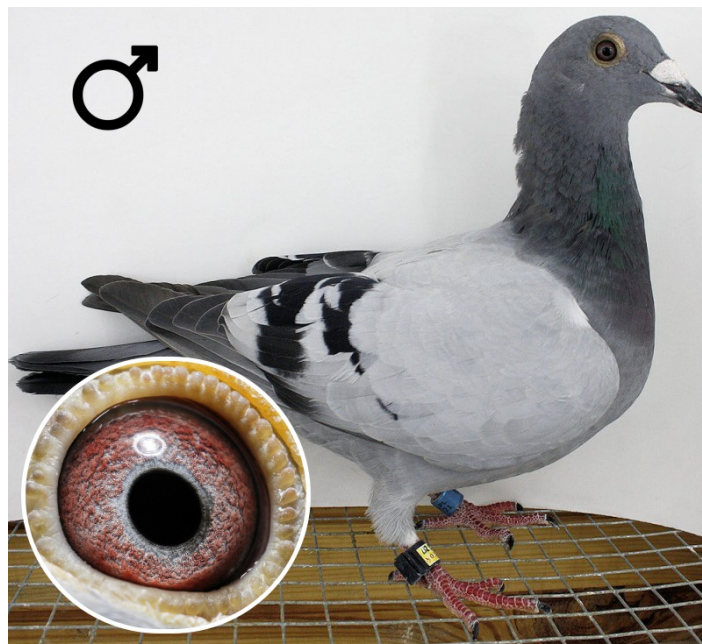

Rodowód gołębia

**PL-0385-21-625**

Uczestnik WG Warmia 2021, 122/268 z Finału, 418 AS.  
Szczegóły pochodzenia w rodowodzie. Więcej informacji  
pod nr tel.: 693 625 217

**WG Warmia 2021**

693 625 217 wgwarmia.pl