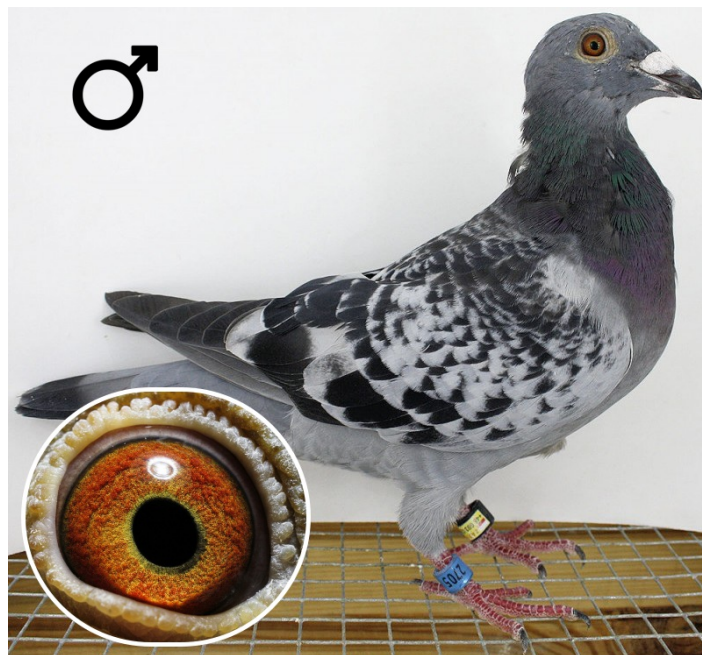

Rodowód gołębia

**PL-0339-21-2705**

Uczestnik WG Warmia 2021, 149/268 z Finału, 315 AS.  
Szczegóły pochodzenia w rodowodzie. Więcej informacji  
pod nr tel.: 693 625 217

**WG Warmia 2021**

693 625 217 wgwarmia.pl