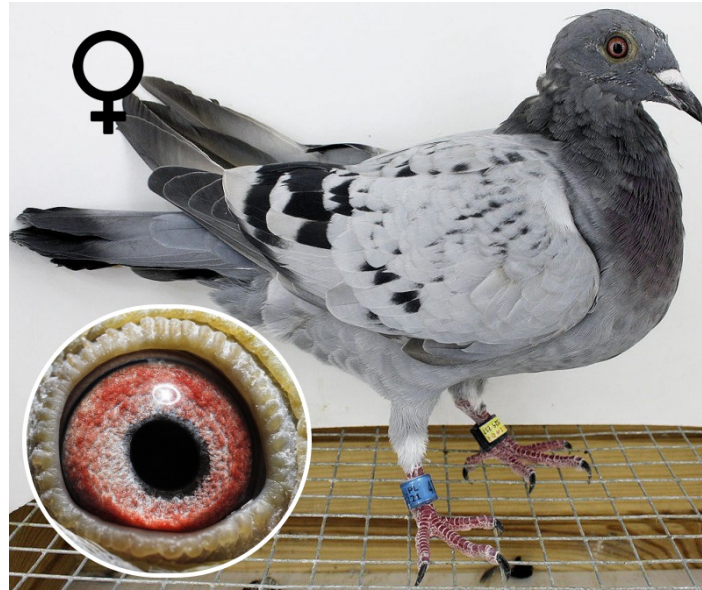

Rodowód gołębia

**PL-0321-21-4732**

Uczestnik WG Warmia 2021, 112/268 z Finału, 156 AS.  
Szczegóły pochodzenia w rodowodzie. Więcej informacji  
pod nr tel.: 693 625 217

**WG Warmia 2021**

693 625 217 wgwarmia.pl