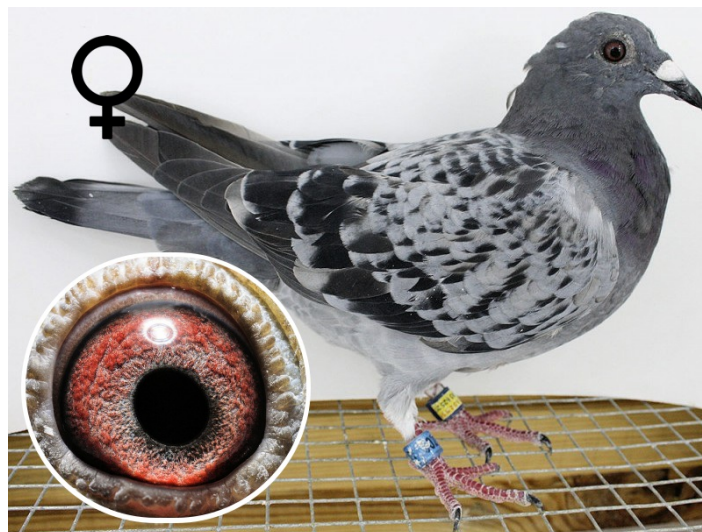

Rodowód gołębia

PL-0308-21-3021

Uczestnik WG Warmia 2021, 152/268 z Finału, 88 AS.
Szczegóły pochodzenia w rodowodzie. Więcej informacji
pod nr tel.: 693 625 217

WG Warmia 2021

693 625 217 wgwarmia.pl

PL-0308-21-3021