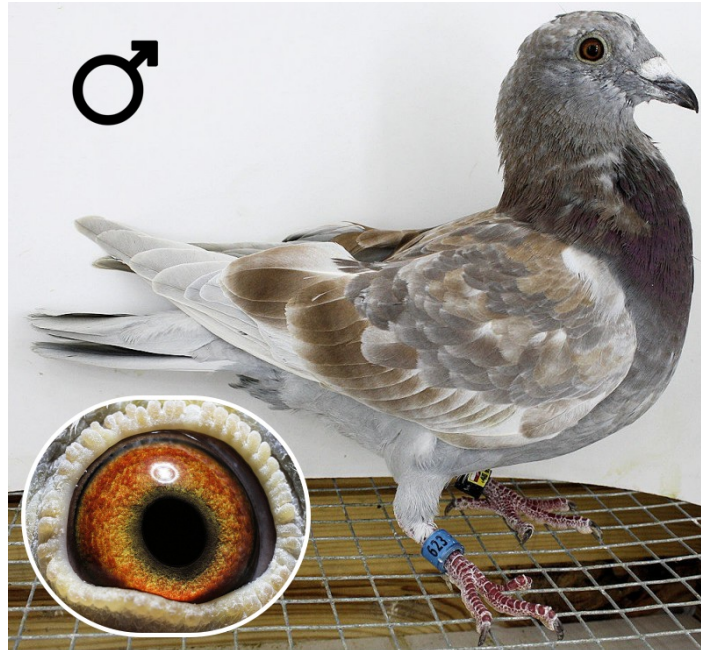

PL-0246-21-623

Uczestnik WG Warmia 2021, 169/268 z Finału, 144 AS. Szczegóły pochodzenia w rodowodzie. Więcej informacji pod nr tel.: 693 625 217

PL-0246-21-623

WG Warmia
 IV edycja, 2021

144/700 miejsce AS
 169/268 z Finału, Lot 6, Wildenbruch, 512km
 101/340 z Lotu 5, Półfinał Słubice, 415km
 80/407 z Lotu 4, Pniewy, 302km
 283/420 z Lotu 3, Gniezno, 225km
 73/471 z Lotu 2, Inowrocław, 170km
 398/473 z Lotu 1, Kowalewo Pomorskie, 112km