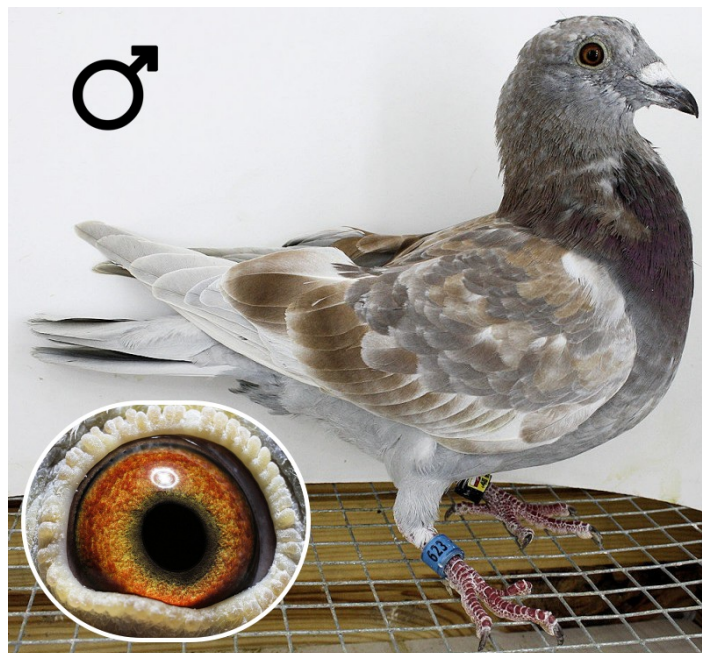

Rodowód gołębia

PL-0246-21-623

Uczestnik WG Warmia 2021, 169/268 z Finału, 144 AS.
Szczegóły pochodzenia w rodowodzie. Więcej informacji
pod nr tel.: 693 625 217

WG Warmia 2021

693 625 217 wgwarmia.pl

PL-0246-21-623