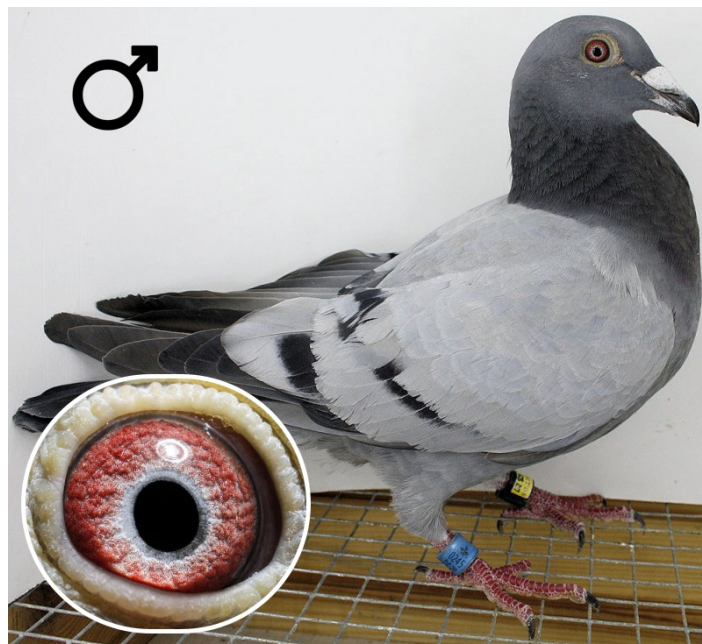

Rodowód gołębia

**PL-0245-21-2186**

Uczestnik WG Warmia 2021, 205/268 z Finału, 161 AS.  
Szczegóły pochodzenia w rodowodzie. Więcej informacji  
pod nr tel.: 693 625 217

**WG Warmia 2021**

693 625 217 wgwarmia.pl