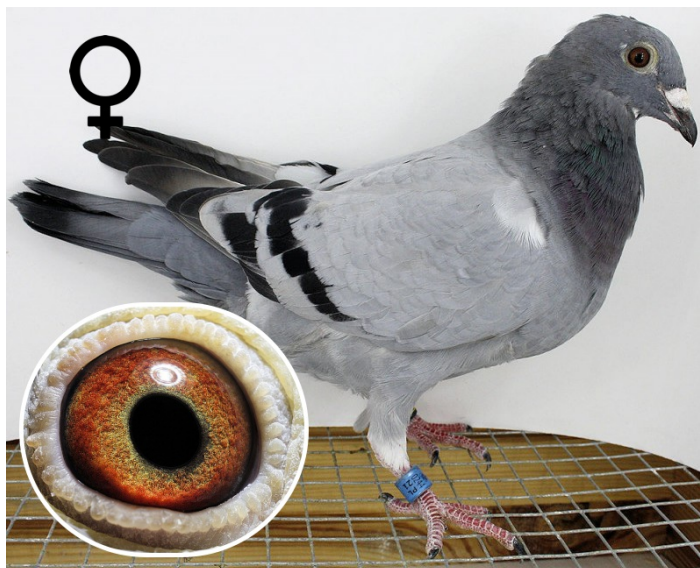

Rodowód gołębia

PL-0244-21-7038

Uczestnik WG Warmia 2021, 117/268 z Finału, 154 AS.
Szczegóły pochodzenia w rodowodzie. Więcej informacji
pod nr tel.: 693 625 217

WG Warmia 2021

693 625 217 wgwarmia.pl

PL-0244-21-7038