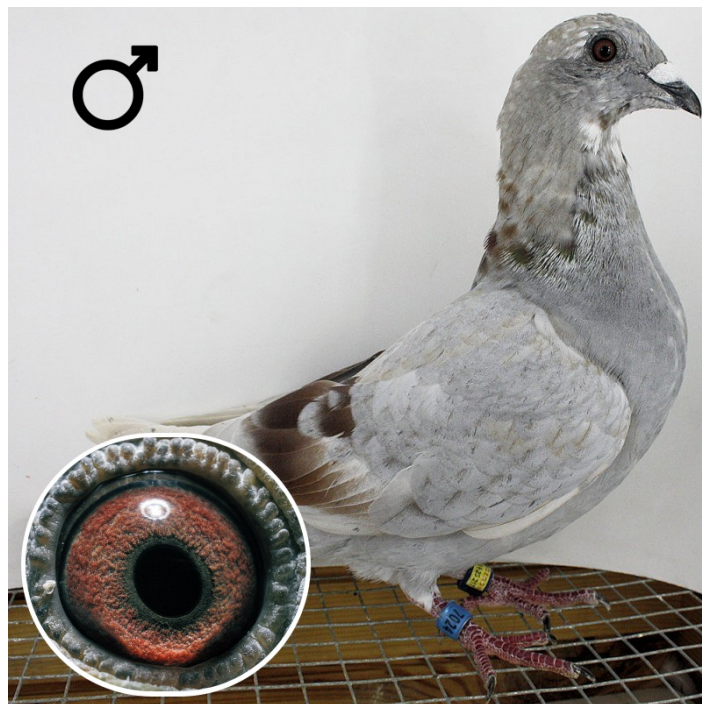

Rodowód gołębia

PL-0244-21-7024

Uczestnik WG Warmia 2021, 202/268 z Finału, 290 AS.
Szczegóły pochodzenia w rodowodzie. Więcej informacji
pod nr tel.: 693 625 217

WG Warmia 2021

693 625 217 wgwarmia.pl

PL-0244-21-7024