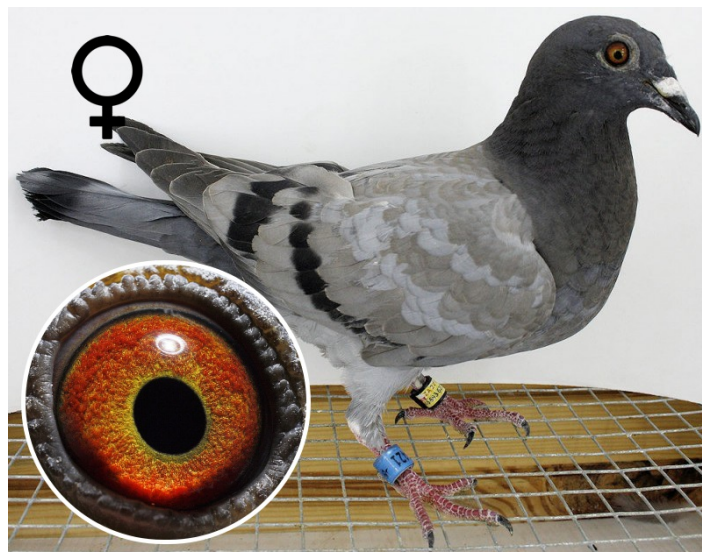

Rodowód gołębia

**PL-0239-21-7421**

Uczestnik WG Warmia 2021, 207/268 z Finału, 308 AS.  
Szczegóły pochodzenia w rodowodzie. Więcej informacji  
pod nr tel.: 693 625 217

**WG Warmia 2021**

693 625 217 wgwarmia.pl