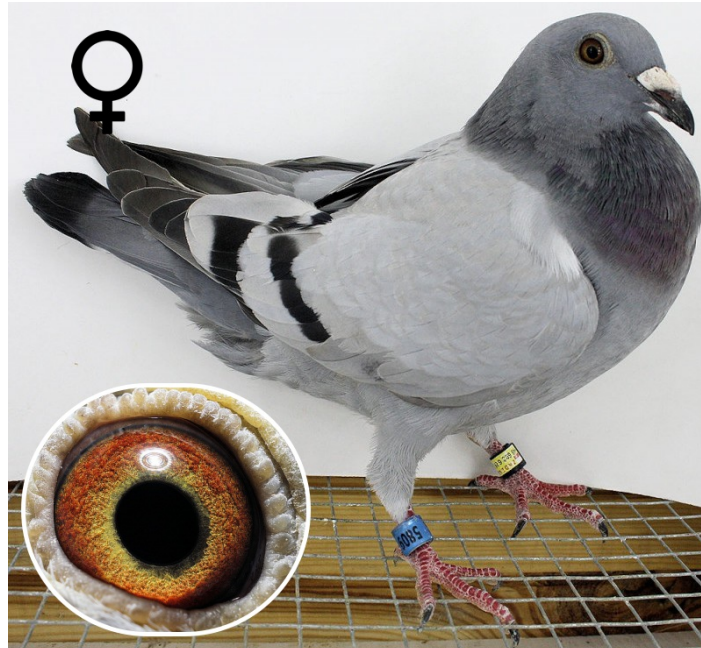

**PL-0239-21-5809**

Uczestnik WG Warmia 2021, 193/268 z Finału, 210 AS. Szczegóły pochodzenia w rodowodzie. Więcej informacji pod nr tel.: 693 625 217

**PL-0239-21-5809**

210/700 miejsce AS  
193/268 z Finału, Lot 6, Wildenbruch, 512km  
109/340 z Lotu 5, Półfinał Słubice, 415km  
285/407 z Lotu 4, Pniewy, 302km  
186/420 z Lotu 3, Gniezno, 225km  
63/471 z Lotu 2, Inowrocław, 170km  
209/473 z Lotu 1, Kowalewo Pomorskie, 112km