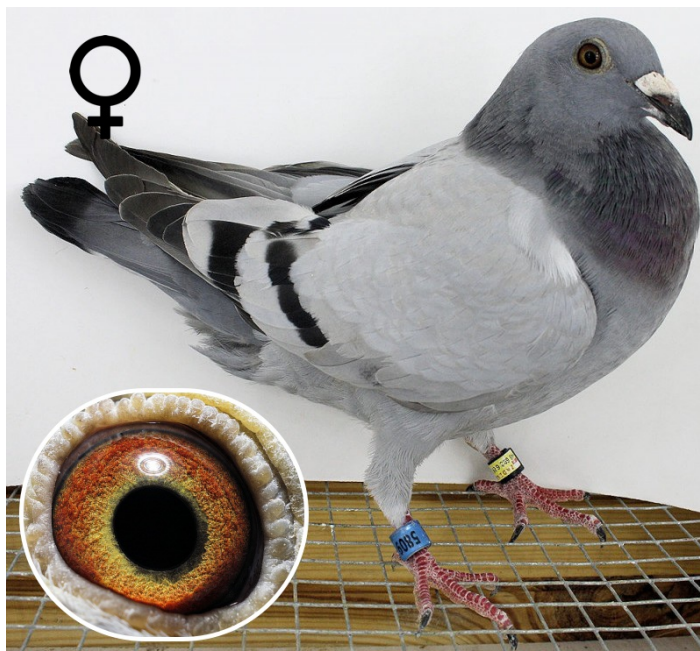

Rodowód gołębia

**PL-0239-21-5809**

Uczestnik WG Warmia 2021, 193/268 z Finału, 210 AS.  
Szczegóły pochodzenia w rodowodzie. Więcej informacji  
pod nr tel.: 693 625 217

**WG Warmia 2021**

693 625 217 wgwarmia.pl