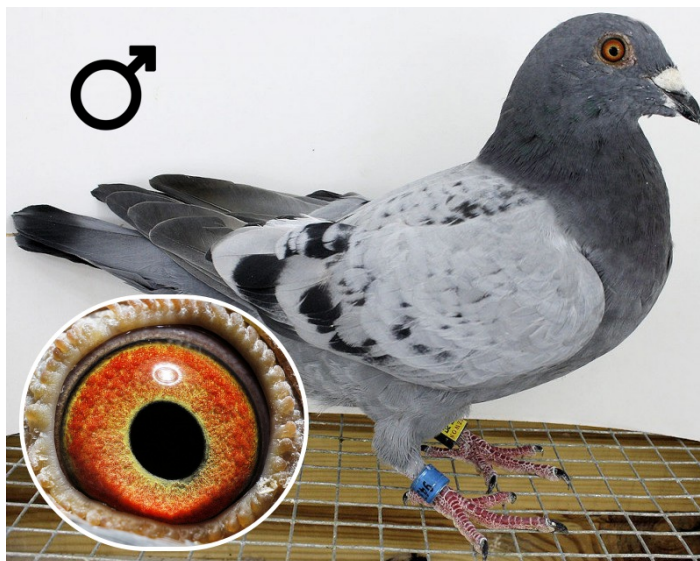

Rodowód gołębia

**PL-0236-21-943**

Uczestnik WG Warmia 2021, 126/268 z Finału, 329 AS.  
Szczegóły pochodzenia w rodowodzie. Więcej informacji  
pod nr tel.: 693 625 217

**WG Warmia 2021**

693 625 217 wgwarmia.pl