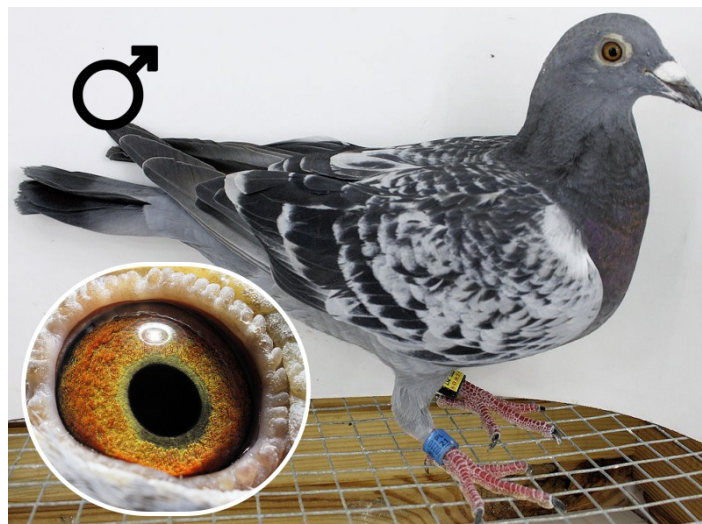

Rodowód gołębia

PL-0210-21-1370

Uczestnik WG Warmia 2021, 166/268 z Finału, 335 AS.
Szczegóły pochodzenia w rodowodzie. Więcej informacji
pod nr tel.: 693 625 217

WG Warmia 2021

693 625 217 wgwarmia.pl

PL-0210-21-1370