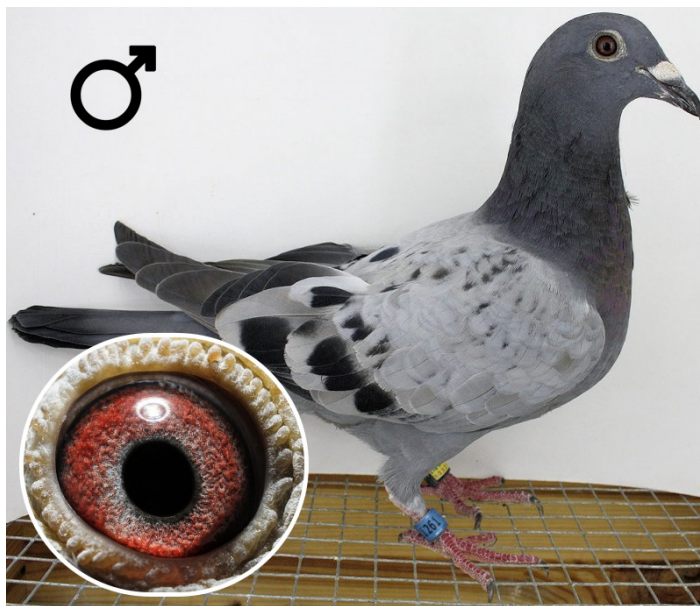

Rodowód gołębia

PL-016-21-11261

Uczestnik WG Warmia 2021, wrócił po Finale, 600 AS.
Szczegóły pochodzenia w rodowodzie. Więcej informacji
pod nr tel.: 693 625 217

WG Warmia 2021

693 625 217 wgwarmia.pl

PL-016-21-11261