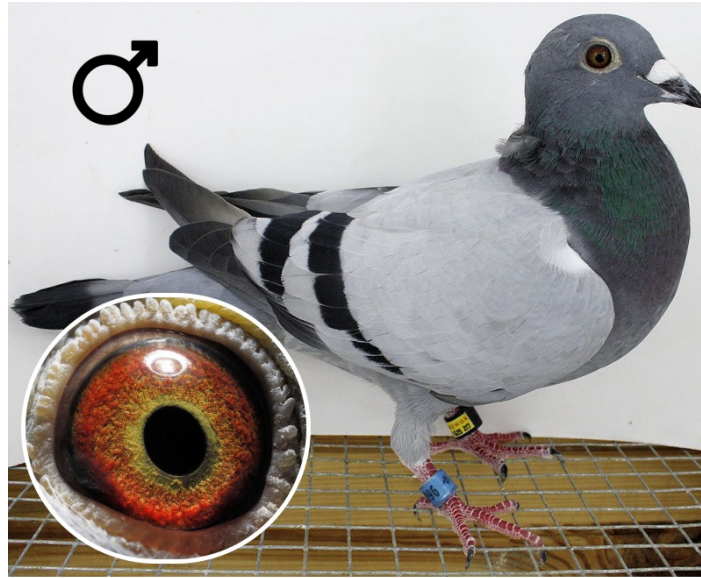

PL-016-21-3096

Uczestnik WG Warmia 2021, 136/268 z Finału, 125 AS. Szczegóły pochodzenia w rodowodzie. Więcej informacji pod nr tel.: 693 625 217

PL-016-21-3096

WG Warmia
 IV edycja, 2021

- 125/700 miejsce AS
- 136/268 z Finału, Lot 6, Wildenbruch, 512km
- 203/340 z Lotu 5, Półfinał Słubice, 415km
- 165/407 z Lotu 4, Pniewy, 302km
- 107/420 z Lotu 3, Gniezno, 225km
- 34/471 z Lotu 2, Inowrocław, 170km
- 173/473 z Lotu 1, Kowalewo Pomorskie, 112km