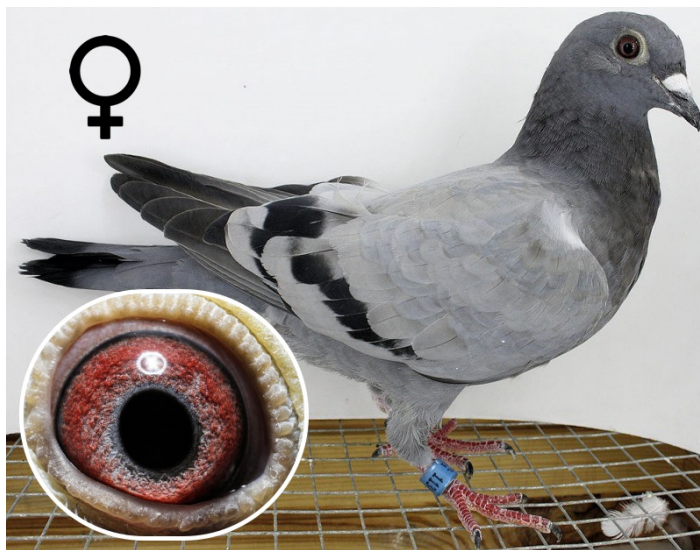

Rodowód gołębia

**PL-013-21-1138**

Uczestnik WG Warmia 2021, 165/268 z Finału, 303 AS.  
Szczegóły pochodzenia w rodowodzie. Więcej informacji  
pod nr tel.: 693 625 217

**WG Warmia 2021**

693 625 217 wgwarmia.pl