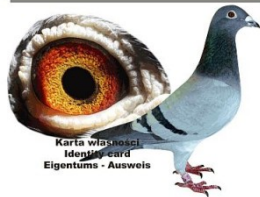

Rodowód gołębia PL-0219-21-2514

oryg. Katarzyna i Marek Stachowscy (MKS)

Polska Liga Gołębi Pocztowych 2021

tel. +48 501 186 973 www.polskaligagolebi.pl

PL-0219-18-3504 ♂
Oryg. Marek Stachowski
Brat super lotników, wyhodowany do rozplodu

PL-0219-21-2514
Oryg. Marek Stachowski

Kolor: Inny

PL-0167-15-23741 ♀
Oryg. Marek Stachowski
Wnuczka super lotnika 6057, prawnuczka 3804
super gołębia z hodowli Kozłorz-Zółkiewicz