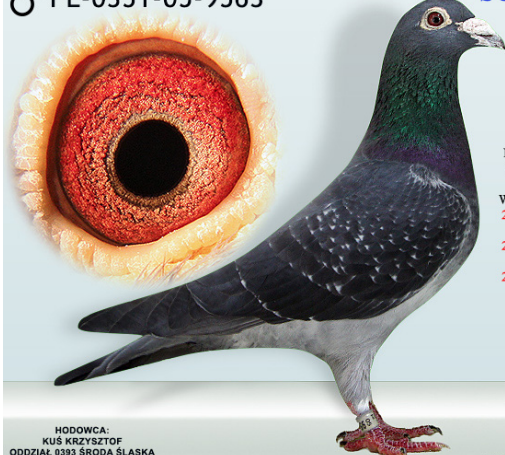

Rodowód gołębia

PL-053-12-1200

oryg. Krzysztof Kuś, córka olimpijczyka "9563" - Olimpiada Dortmund - brązowy medal, kat. C

PL-053-12-1200

PHOTOGRAPHY:
+48 502 177 762

Oleksiak Zbigniew

tel. 605 071 663 www.oleksiakz.strefa.pl

PL-0351-05-9563

oryg. Krzysztof Kuś, olimpijczyk "9563" - Olimpiada Dortmund - brązowy medal, kat. C

♂ PL-0351-05-9563

"SUPER CIEMNY"

BRAZOWY MEDALISTA
OLIMPIADA DORTMUND
KAT. "C".

Sezon 2008: 15konk.
NAJLEPSZY LOTNIK OKRĘGU,
NAJLEPSZY LOTNIK OKRĘGU
KAT "C".

W CIAGU DWÓCH LAT 28KONK.
2006r-1 LOTNIK ODDZ. KAT "C"
2 LOTNIK ODDZ. KAT "B"
2007r-1 LOTNIK ODDZ. KAT "C"
1 LOTNIK ODDZ. KAT "B"
2008r-1 LOTNIK ODDZ. KAT "C"
1 LOTNIK ODDZ. KAT "B"

AsjaGolebie.pl

Zdjęcia : 663 850 794, 693 629 598

PL-0284-11-5146

oryg. Arkadiusz Buttner

PL-0284-11-5146

Krzysztof Kuś
www.golebie-kus.pl

mkklos.pl
506 323 506