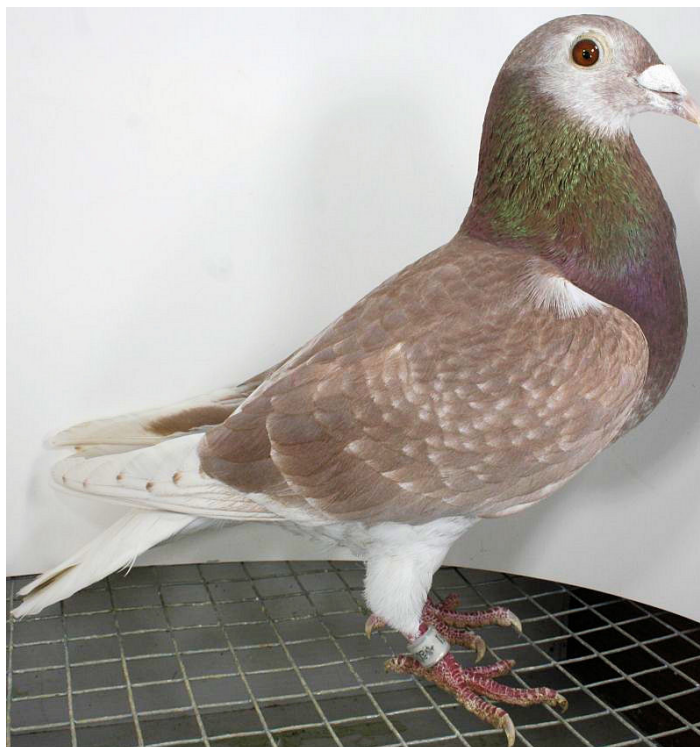

Rodowód gołębia

DV-09933-20-751

oryg. D. Klesper (100% Janssen), linia "Vos", "Oude Roodschalie 97"

Lademann Zdzisław

tel.: 604 424 811 www.naszehodowle.pl

DV-0412-06-152

oryg. Robert Bauer (Janssen-De Klak), syn "Oude Roodschalie 97"

DV-09536-14-653

oryg. A. Meder (100% Janssen)

DV-01854-97-312

oryg. Robert Bauer (100% Janssen - Arendonk), "Oude Roodschalie 97", linia "Oude Merckx"

NL-2000-2267058

100% Janssen - Arendonk, "Lange Schalie v. 00", linia "Jonge Merckx", "019"