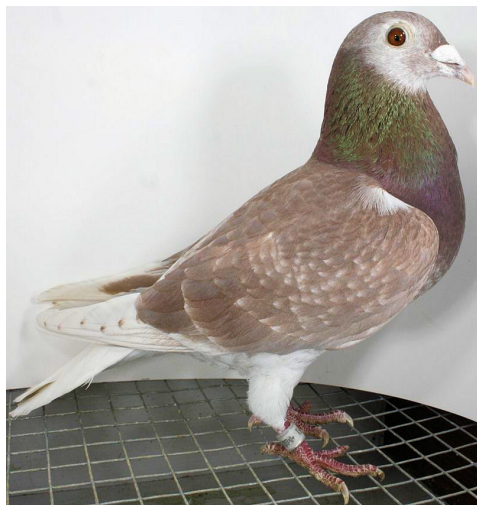

Rodowód gołębia

PL-072-21-5180

oryg. Zdzisław Lademann (PLGP)

Lademann Zdzisław

tel.: 604 424 811 www.naszehodowle.pl

DV-09933-20-751

oryg. D. Klesper (100% Janssen), linia "Vos", "Oude Roodschalie 97"

DV-02874-20-358

oryg. D. Klesper (100% Janssen), linia "Vos", "Chantilie", "019"

DV-0412-06-152

oryg. Robert Bauer (Janssen-De Klak), syn "Oude Roodschalie 97"

DV-09536-14-653

oryg. A. Meder (100% Janssen)

NL-2011-1057106

oryg. T. V/d Heijden (100% Janssen), linia "Vos", "Chantilie", "019"

DV-08358-15-2256

oryg. M. Tarey (100% Janssen)