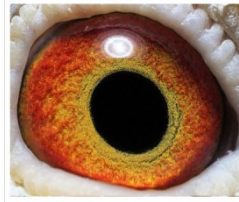

Rodowód gołębia
DV-21-074842
oryg. Piotr Wójcicki (100% Dirk Van Den Bulck)

♂ tel.: +48 505 674 678, 89-400 Sępólno, Włóścibórz 62
A, e-mail: piotrpazur@wp.pl naszehodowle.pl

DV-21-074842
oryg. Piotr Wójcicki
(100% Dirk Van Den Bulck)