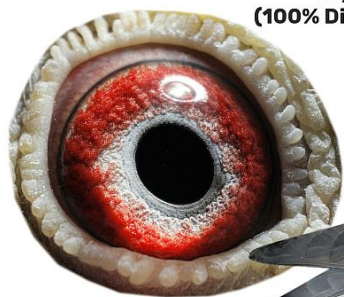

DV-01777-20-507

oryg. Gehrken u. Sohne (100% Dirk van den Bulck), syn "Dirk" x "Eos",
prawnuke "Kittel", "Pitbull",

DV-01854-18-49

oryg. Robert Bauer (Janssen - De Klak)

DV-01777-20-507
oryg. Gehrken
(100% Dirk van den Bulck)