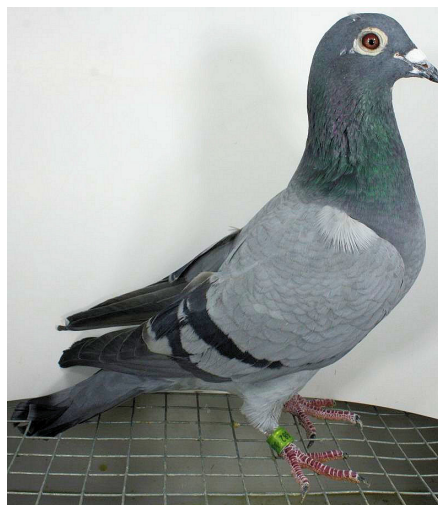

DV-09715-18-130 ♂

oryg. Reinhard u. Ina Muhl (Vandenabeele/Van Dyck), wnuk "Jason" x "Spcegirl", linia "Olympic Dream", "Provincial", gołąb z gołębnika rozplodowego kolegi Zdzisława Lademanna

DV-09715-18-130
oryg. Reinhard u. Ina Muhl
(Vandenabeele/Van Dyck)

(1:0)

DV-09715-18-682 ♀

oryg. Reinhard & Ina Muhl (100% Herbots), inbred "Olympic Boss"

BELG-2010-3047169 ♂

oryg. G. Vandenabeele, syn "Jason"

BELG-2016-6075702 ♀

oryg. Dirk Van Dyck

BELG-2017-2139216 ♂

oryg. Herbots, syn "Olympic Boss"

BELG-2017-2139228 ♀

oryg. Herbots, córka "Olympic Boss"