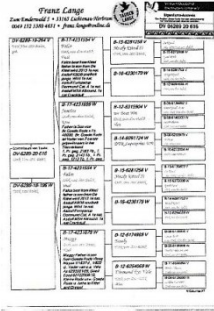

**Rodowód gołębia:**

Wójcicki Piotr  
 tel.: +48 505 674 678  
 naszehodowle.pl

PL-0407-20-17999 ♂

DV-0527-21-613  
 oryg. Piotr Wójcicki

DV-06289-20-616 ♀  
 oryg. Franz Lange

\_\_\_\_\_ ♂

\_\_\_\_\_ ♀

♂ \_\_\_\_\_

\_\_\_\_\_ ♀

♂ \_\_\_\_\_

\_\_\_\_\_ ♀