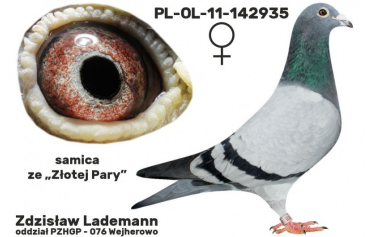

samica ze „Złotej Pary”