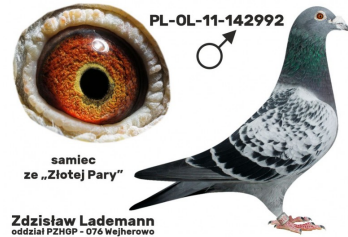

samiec ze „Złotej Pary”

PL-OL-11-142935

oryg. Zdzisław Lademann (Wójtowicz/ Meulemans/ Groendelaers), samica "Złotej Pary", matka, babcia i prababcia wielu wybitnych lotników, Wystawa Ogólnopolska - Sosnowiec 2013 - 23 miejsce - kat. sport G