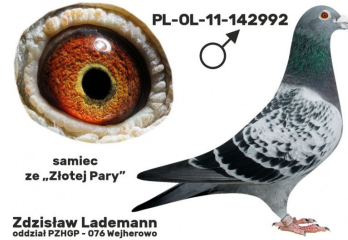

PL-072-21-5140

oryg. Zdzisław Lademann (PLGP)

DV-09715-18-585 ♂

oryg. Reinhard & Ina Muhl (Van Dyck/Ruitenberg)

PL-076-19-800 ♀

oryg. Zdzisław Lademann, gołąb rozplodowy, córka "Złotej Pary"

BELG-2015-6091845 ♂

oryg. Dirk Van Dyck, syn "Olympic Niels"

NL-2015-1273902 ♀

oryg. Riutenberg (Dirk Van Dyck/Ruitenberg), córka "Dirk", wnuczka "Kannibaal" x "Blauwke"

PL-OL-11-142992 ♂

oryg. Zdzisław Lademann (100% Wójtowicz), samiec "Złotej Pary", ojciec, dziadek i pradziadek wielu wybitnych lotników, Wystawa Ogólnopolska - Sosnowiec 2016 - 4 miejsce - kat. wyczyn, 6 miejsce kat. standard

PL-OL-11-142935 ♀

oryg. Zdzisław Lademann (Wójtowicz/ Meulemans/ Groendelaers), samica "Złotej Pary", matka, babcia i prababcia wielu wybitnych lotników, Wystawa Ogólnopolska - Sosnowiec 2013 - 23 miejsce - kat. sport G