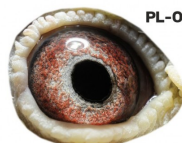

PL-OL-11-142992

samiec ze „Złotej Pary”