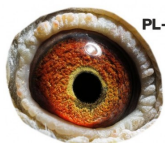

Rodowód gołębia

PL-072-21-5136

PLGP rezerwa - oryg. Zdzisław Lademann

Lademann Zdzisław

tel.: 604 424 811 www.naszhodowle.pl

PL-076-18-898

oryg. Zdzisław Lademann, gołąb rozplodowy

DV-02600-20-216

oryg. Uwe Friedt (Koopman/Vervoort/Prange), linia "Noble Blue", "Branco", "Mighty Man", "Fieneke 5000", "1001"

PL-OL-11-142992

oryg. Zdzisław Lademann (100% Wójtowicz), samiec "Złotej Pary", ojciec, dziadek i pradziadek wielu wybitnych lotników, Wystawa Ogólnopolska - Sosnowiec 2016 - 4 miejsce - kat. wyczyn, 6 miejsce kat. standard

PL-OL-11-142935

oryg. Zdzisław Lademann (Wójtowicz/ Meulemans/ Groendelaers), samica "Złotej Pary", matka, babcia i prababcia wielu wybitnych lotników, Wystawa Ogólnopolska - Sosnowiec 2013 - 23 miejsce - kat. sport G

DV-07237-12-1620

oryg. Stellermann (Koopman), linia "Branco", "Noble Blue", "Mighty Man"

DV-02600-15-74

oryg. Uwe Friedt (Vervoort/Prange), linia "Fieneke 5000", "1001"

PL-OL-11-142992

samiec ze „Złotej Pary”

PL-OL-11-142935

samica ze „Złotej Pary”