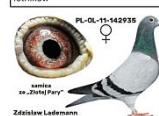

_____ ♂

_____ ♀

_____ ♂

_____ ♀

_____ ♂

_____ ♀