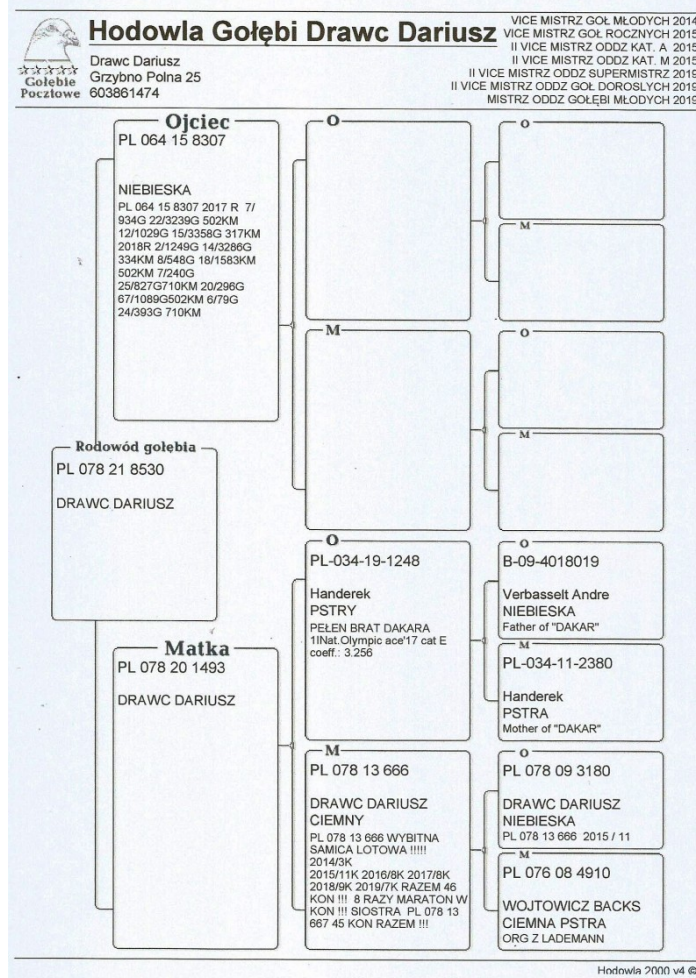

**PL-078-21-8530**

oryg. Dariusz Drawc

\_\_\_\_\_ ♂

\_\_\_\_\_ ♀

♂ \_\_\_\_\_

\_\_\_\_\_ ♀

♂ \_\_\_\_\_

\_\_\_\_\_ ♀