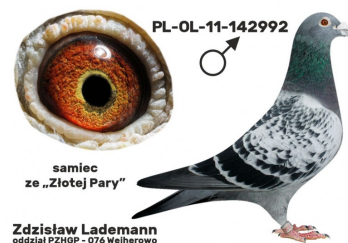

PL-072-21-5123

oryg. Zdzisław Lademann - PLGP, lotowany w oddziale Oravská Polhora (SK) w drużynie Marian Vorcak

DV-09715-18-585

oryg. Reinhard & Ina Muhl (Van Dyck/Ruitenberg)

PL-076-19-800

oryg. Zdzisław Lademann, gołąb rozplodowy, córka "Złotej Pary"

DV-09715-18-585
oryg. Reinhard & Ina Muhl
(Van Dyck/Ruitenberg)

szybkiedzjecie.pl
+48 605 467 691

(1:0)

BELG-2015-6091845

oryg. Dirk Van Dyck, syn "Olympic Niels"

B-15-6091845 V

Sohn "Olympic Niels"

NL-2015-1273902

oryg. Riutenberg (Dirk Van Dyck/Ruitenberg), córka "Dirk", wnuczka "Kannibaal" x "Blauwke"

NL-15-1273902 W

PL-OL-11-142992

oryg. Zdzisław Lademann (100% Wójtowicz), samiec "Złotej Pary", ojciec, dziadek i pradziadek wielu wybitnych lotników, Wystawa Ogólnopolska - Sosnowiec 2016 - 4 miejsce - kat. wyczyn, 6 miejsce kat. standard

PL-OL-11-142935

oryg. Zdzisław Lademann (Wójtowicz/ Meulemans/ Groendelaers), samica "Złotej Pary", matka, babcia i prababcia wielu wybitnych lotników, Wystawa Ogólnopolska - Sosnowiec 2013 - 23 miejsce - kat. sport G