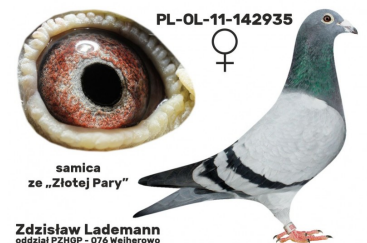

PL-OL-11-142935

oryg. Zdzisław Lademann (Wójtowicz/ Meulemans/ Groendelaers), samica "Złotej Pary", matka, babcia i prababcia wielu wybitnych lotników, Wystawa Ogólnopolska - Sosnowiec 2013 - 23 miejsce - kat. sport G