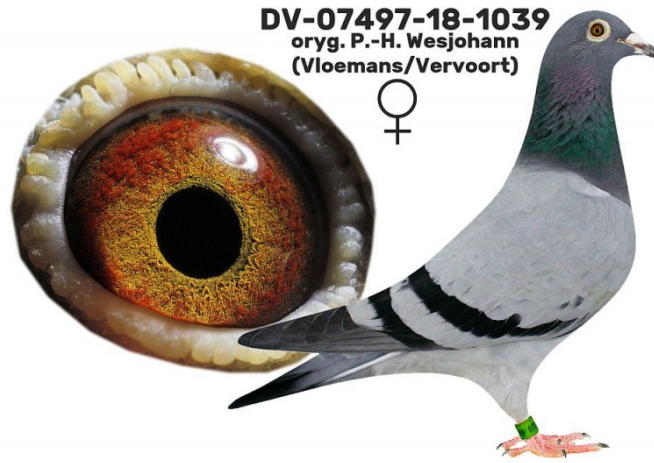

DV-07497-18-1039

oryg. Paul-Heinz Wesjohann (Henri Vloemans), linia "Hurricane 51"

DV-07497-16-528

oryg. Wesjohann, syn "908" - 32 As Vogel BRD, wnuk "Hurricane 51"

DV-07497-16-308

oryg. Wesjohann (Vloemans), inbred "Hurricane 51"