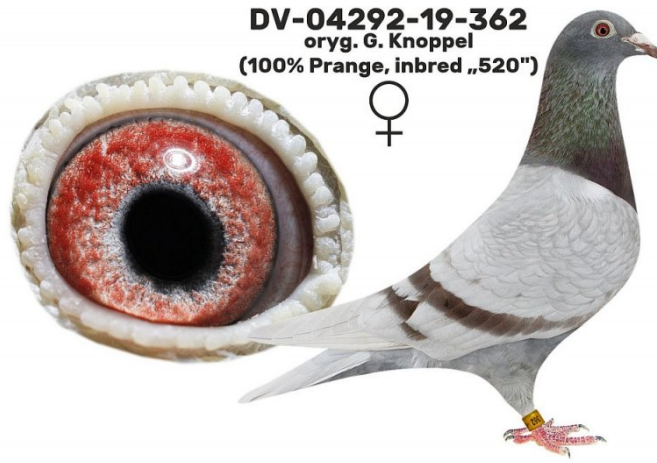

DV-04292-19-362

oryg. Gunther Knoppel (100% Prange), inbred "520"

DV-04292-19-362
oryg. G. Knoppel
(100% Prange, inbred „520”)

DV-02098-12-494

oryg. G. Prange, syn "520"

DV-02098-12-550

oryg. G. Prange, córka "520"