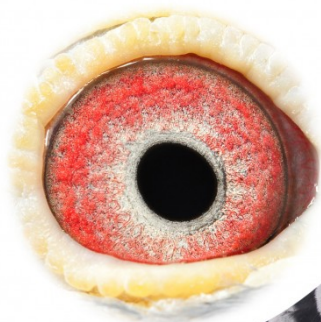

Rodowód gołębia

PL-0425-19-2686

oryg. Sebastian Wardega & Kamil Michałowski

Wardega S. & Michałowski K.

tel.: 696 457 062 www.dlahodowcow.pl

♂ **PL-0425-19-2686**

ZDJĘCIA GOŁĘBI POCZTOWYCH
WWW.FOTOGOLOBIE.PL
TEL: 514 301 900