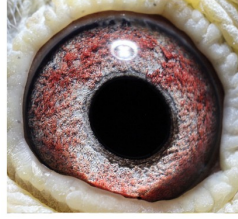

PL-0323-18-799

oryg. Cerski Mariusz, wnuczka olimpijczyka "4429"

PL-0323-18-799
oryg. Cerski Mariusz
wnuczka olimpijczyka "4429"

(0:1)

	♂
--	---

	♀
--	---

♂	
---	--

♀	
---	--