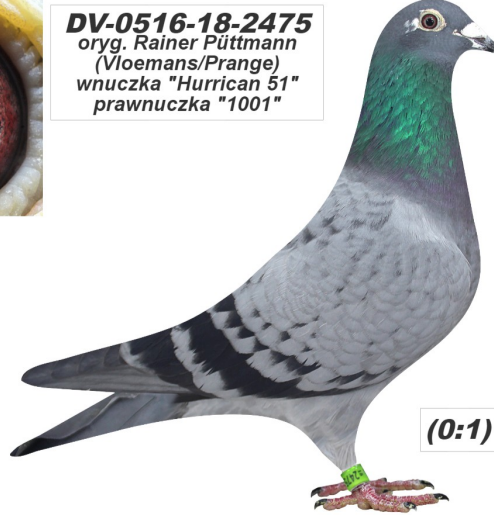

DV-0516-18-2475

oryg. Rainer Püttmann (Vloemans/Prange), wnuczka "Hurricane 51", prawnuczka "1001"

DV-0516-18-2475
oryg. Rainer Püttmann
(Vloemans/Prange)
wnuczka "Hurricane 51"
prawnuczka "1001"

	♂
--	---

	♀
--	---

♂	
---	--

♀	
---	--

♂	
---	--

♀	
---	--