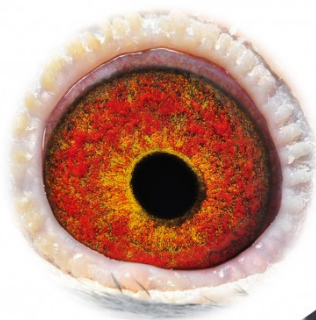

Rodowód gołębia

DV-0516-18-686

oryg. Rainer Püttmann (Dohmen/Lindelauf), wnuczka "Super Dohmen 100", prawnuczka "Het Mirakel"

Wardęga S. & Michałowski K.

tel.: 696 457 062 www.dlahodowcow.pl

♀ **DV-0516-18-654**